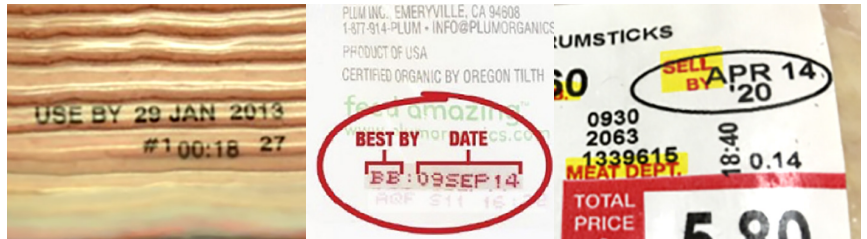

JE! TAREHE ZA CHAKULA HUTUMIWA KWA USALAMA AU UBORA WAKE?

Tarehe za vyakula vilivyo funikwa kwenye makopo au makaratasi kibiyashara, zinatategeme ubora(qualite) na sio usalama wa chakula hicho.

"Use By"/Tumia kwa = Siku ya mwisho ya ubora wa chakula au bidhaa hizo.

"Best By/Best Before"/Bora na / Bora Kabla = Inaonyesha wakati chakula kitakuwa cha ladha nzuri au ubora(qualite).

"Sell By"/Uza kwa = Huambia duka/soko muda wa kuonyesha au kuuza bidhaa hizo.

Maziwa ya watoto au Formula, serikali ilitoa tarehe maalum ya muda yatakayo malizika na yanahitaji kutupwa baada ya tarehe hiyo.